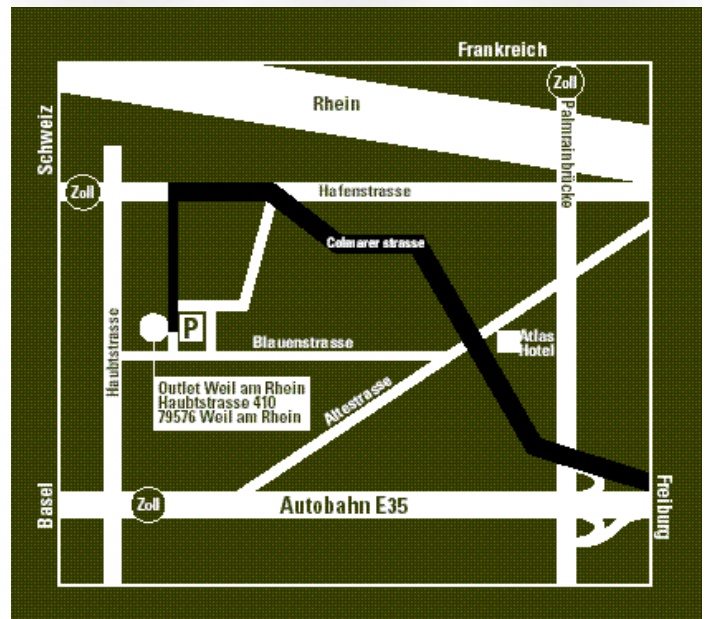

Interessiert?

Bitte bringen Sie diese **Einladung** komplett mit Ihren Daten ausgefüllt und mit dem **Firmenstempel** abgestempelt oder Ihren **Firmenausweis** und Ihren gültigen **Personalausweis** bei Ihrem ersten Besuch des Outlet Stores mit. Mittels dieser Daten erstellen wir Ihre persönliche Kundenkarte, welche Ihnen mit der Post zugestellt wird. Die Kosten für diese Kundenkarte (3,- €) müssen bei Ihrem ersten Besuch im Outlet Store bezahlt werden. Diese Karte muss bei jedem Besuch des Outlet Stores vorgelegt werden.

Jeder Kundenkarteninhaber darf drei Gäste mitbringen. Zahlungen werden gegen Kreditkarte, EC mit Pin oder Bar akzeptiert. Unsere Konditionen generieren keinen geldwerten Vorteil und müssen nicht versteuert werden.

Andere Bestimmungen: Der Weiterverkauf der Artikel ist nicht gestattet. Abgabe nur in handelsüblichen Mengen. Die Kundenkarte bleibt zu jeder Zeit Eigentum der Firma G-Star und ist nur für den persönlichen Gebrauch bestimmt. G-Star behält sich das Recht vor die Karte ohne weitere Mitteilung einzuziehen. Kundenkarten sind nicht übertragbar.

An den folgenden Tagen haben wir für Sie geöffnet:
Montag bis Freitag 11 bis 19 Uhr, Samstag 10 bis 18 Uhr.

BITTE IN DRUCKBUCHSTABEN AUSFÜLLEN (NICHT PER POST AN UNS ZURÜCKSENDEN)

Vorname:

Tel.:

Nachname:

Mail:

Strasse / Nr.:

Arbeitgeber: Weltbund

PLZ / Wohnort:

Vereinsname: