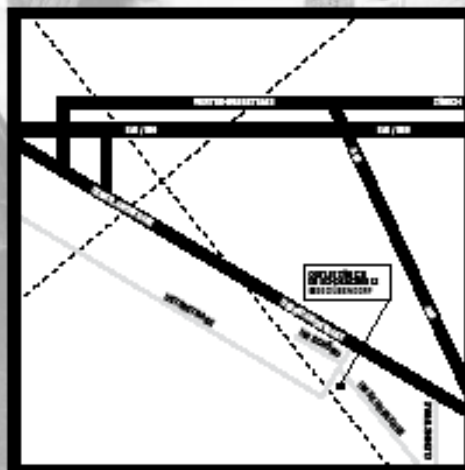

Interessiert?

Bitte bringen Sie diese Einladung komplett mit ihren Daten versehen und Ihrem gültigen Personalausweis bei Ihrem ersten Besuch des Outlet Stores mit. Mittels dieser Daten erstellen wir Ihre persönliche Kundenkarte, welche Ihnen mit der Post zugeht. Die Kosten für diese Kundenkarte (5 CHF.) werden bei Ihrem ersten Einkauf im Outlet Store der Rechnung hinzugefügt. Diese Karte muss, bei jedem Besuch, das Outlet Stores vorgelegt werden.

Öffnungszeiten:

Montag bis Freitag von 11.00 bis 20.00 Uhr,
Samstag von 9.00 bis 18.00 Uhr.

Andere Bestimmungen:

Der Weiterverkauf der Artikel ist nicht gestattet, die Kundenkarte bleibt zu jeder Zeit Eigentum der Firma G-Star und ist nur für den persönlichen Gebrauch bestimmt. G-Star behält sich das Recht vor die Karte ohne weitere Mitteilung einzuziehen.

Adresse:

G-Star Outlet Zürich, Im Schobacher 12, 8600 Dübendorf, Switzerland.

Wegbeschreibung G-Star Factory Outlet Zürich:

Beim Autobahnkreuz Brüttisellerkreuz, richtung Uster (A 53) abbiegen, danach Ausfahrt Dübendorf nehmen. Auf der Wangenstrasse bis zum ersten Kreisel, dann links abbiegen auf die Ueberlandstrasse. Nach 1 Km beim Kreisel rechts abbiegen, Ziel nach 80 Meter auf der rechten Seite.

Blockschrift geschrieben

Vorname: _____ Nachname: _____

Adresse: _____

Postleitzahl: _____ Ort: _____

Arbeitgeber: Vereinigung der Österreicher in der Schweiz

Telefonnummer: _____

E-Mail (für G-Star Outlet news): _____

G-STAR RAW